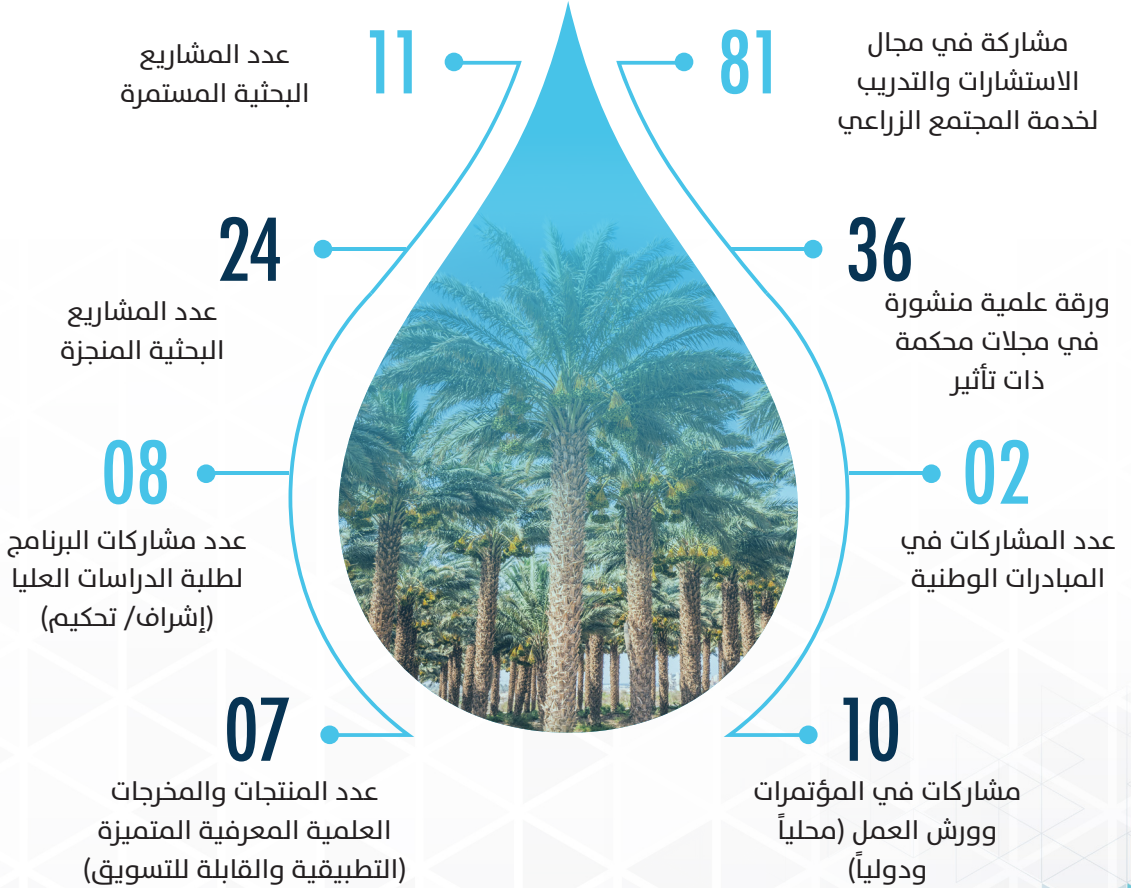

برنامج فسيولوجيا وإنتاج نخيل التمر

الأهداف الاستراتيجية

- تحسين جودة وسلامة التمور من خلال تطبيق معايير الممارسات الزراعية الجيدة.
- تطوير تقنيات الإدارة الذكية للموارد المائية وعمليات التسميد قبل وبعد الحصاد.