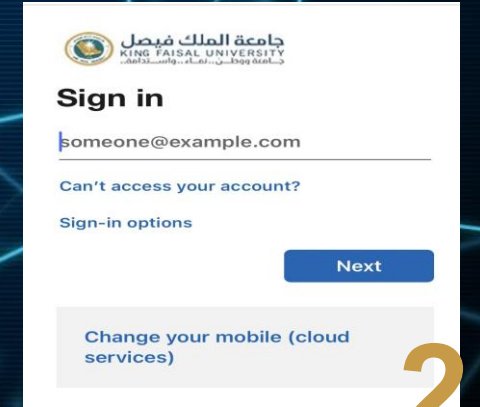

إدخال الإيميل الجامعي كاملا
مثال:
11111111@student.kfu.edu.sa

2