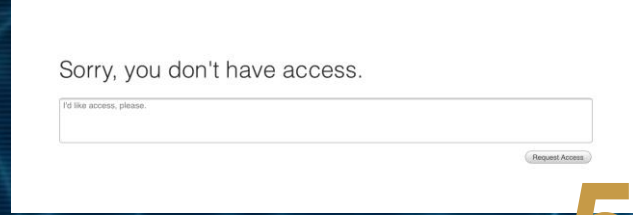

آلية تسجيل الدخول في بوابة الشؤون الأكاديمية

جامعة الملك فيصل
كلية إدارة الأعمال

KFU
جامعة الملك فيصل
KING FAISAL UNIVERSITY
جامعة ووطن.. نماء.. واستدامة..

الرئيسية
المحتوى
الغياب
الطلبات
المقترحات والملاحظات
تحويل التخصص
تحديد التخصص 2020 فما دون
تحديد التخصص 2021 فما يليها
معلومات الخريجين
التدريب التعاوني

EDIT LINKS

الدخول على تبويب الخدمة
المطلوبة وإكمال اللازم

النقر على أيقونة
REQUEST ACCESS
وانتظار موافقة الكلية

5

no-reply@sharepointonline.c... 18:33
To

**استجاب المسؤول لطلب "الشؤون
الأكاديمية- طلاب"**

أخبار سارة. لديك الآن حق الوصول إلى "الشؤون
الأكاديمية- طلاب".