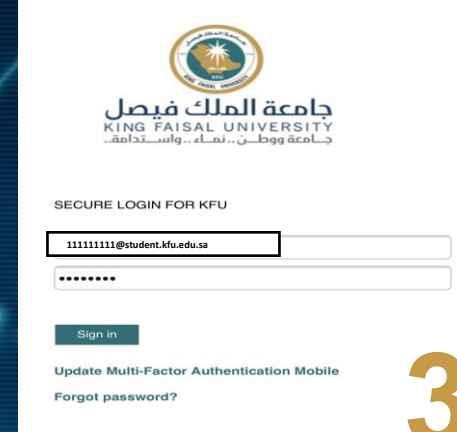

EDIT LINKS

الدخول على تبويب الخدمة
المطلوبة وإكمال اللازم

النقر على أيقونة
REQUEST ACCESS
وانتظار موافقة الكلية

5

no-reply@sharepointonline.c... 18:33
To

**استجاب المسؤول لطلب "الشؤون
الأكاديمية- طلاب"**

أخبار سارة. لديك الآن حق الوصول إلى "الشؤون
الأكاديمية- طلاب".

[انتقل إلى الموقع](#)

ستصلك بعد موافقة الكلية
على الطلب رسالة بريد إلكتروني
لبريدك الجامعي
وبإمكانك حينها النقر على رابط
(انتقل إلى الموقع)

6

إعادة إدخال البريد الجامعي
كاملا + كلمة المرور

3

إدخال كود التحقق المرسل
للجوال المسجل في نظام البانر