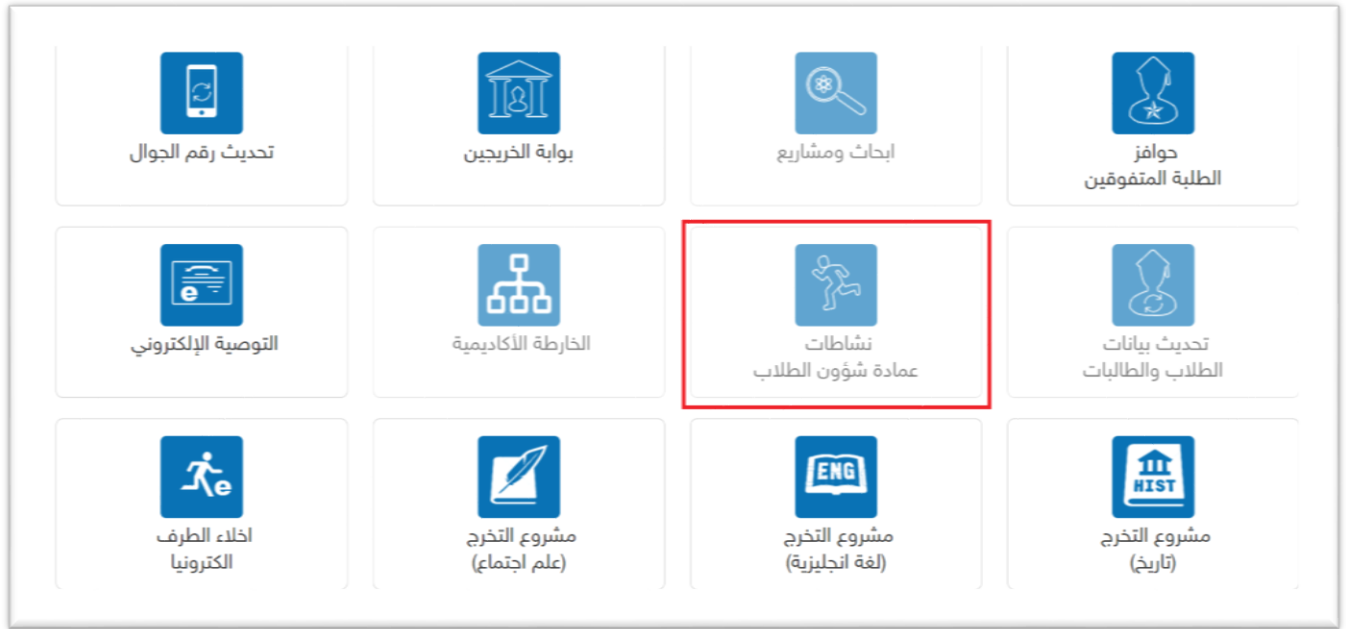

المحاضرات المباشرة | الدخول على الباتر | الدخول على البلاك بورد الجديد | نظام التعليم الافتراضي VLS | الدخول على البلاك بورد

Blackboard

Blackboard

٤- ادخل اسم المستخدم أو الرقم الجامعي وكلمة المرور، ثم اضغط زر دخول.

٤- الخطوات المتبعة للحصول على الخدمة

- ١- انتقل إلى تبويب "خدمات أخرى".
- ٢- اضغط رمز "نشاطات عمادة شؤون الطلاب".

٥- شروط ومتطلبات الحصول على الخدمة

١. تسجيل الدخول باسم المستخدم وكلمة المرور.
٢. الدخول على رابط الخدمة.
٣. ادخال البيانات الخاصة بالطلب.
٤. تقديم الطلب.