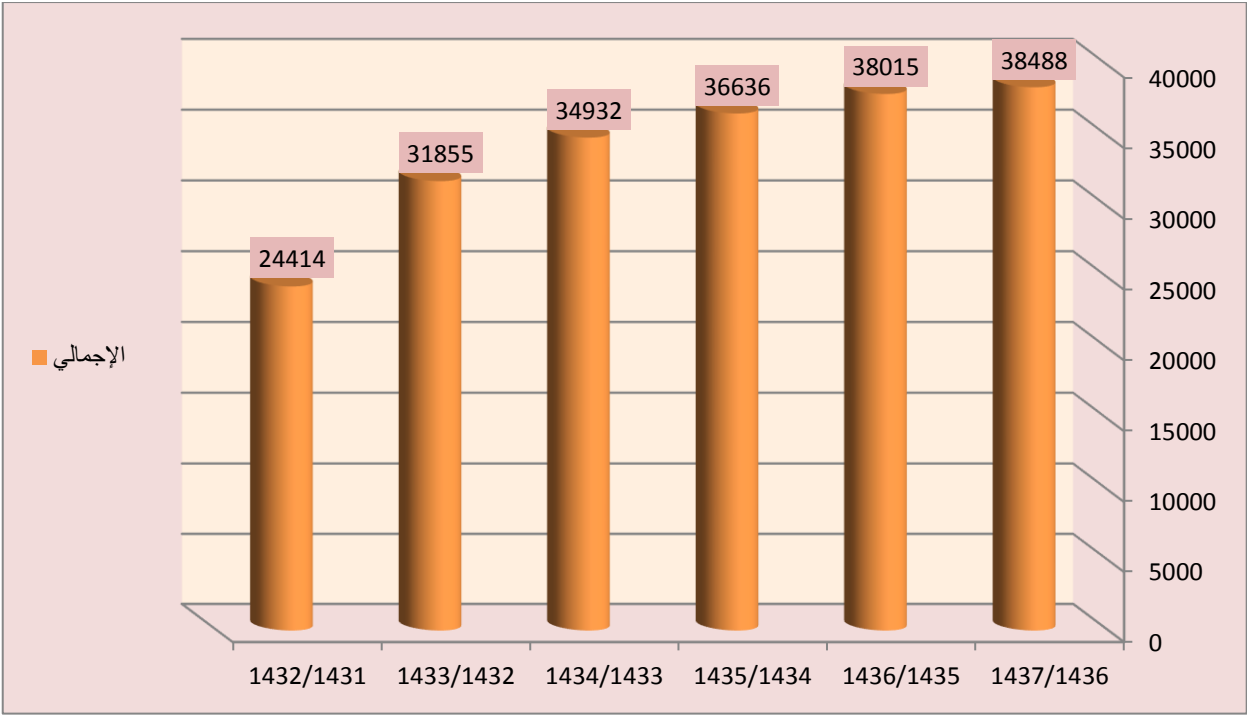

34932	1241	31849	1842	0	1434/1433
31855	982	29019	687	1167	1433/1432
24414	505	21756	1046	1107	1432/1431

رسم بياني يوضح التطور في إجمالي الطلبة بالجامعة

رسم بياني يوضح التطور في أعداد الطلبة بالجامعة حسب المرحلة العلمية