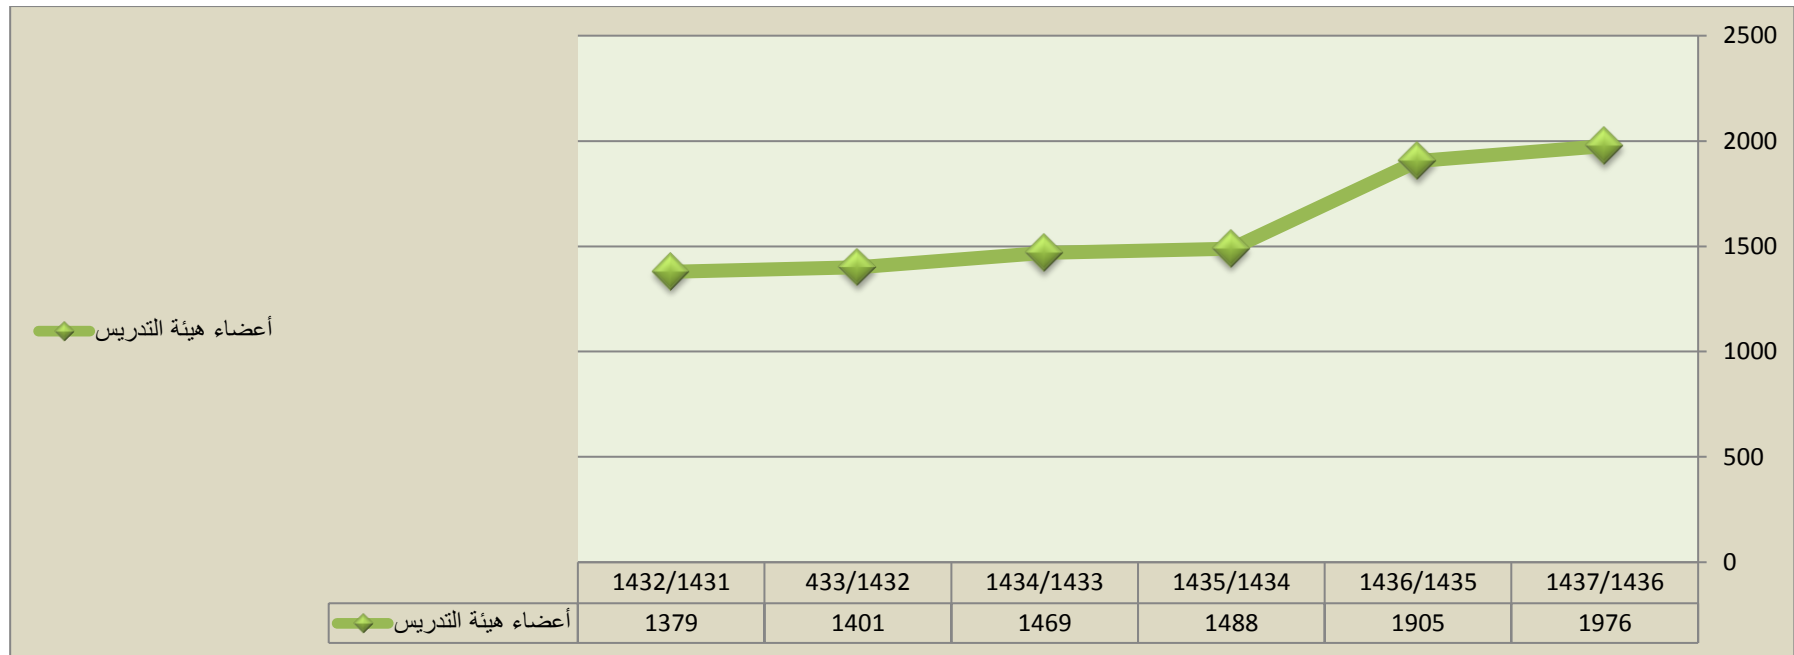

بيانات الطلبة المقيدون خلال العام الجامعي ١٤٣٦/١٤٣٧ هـ