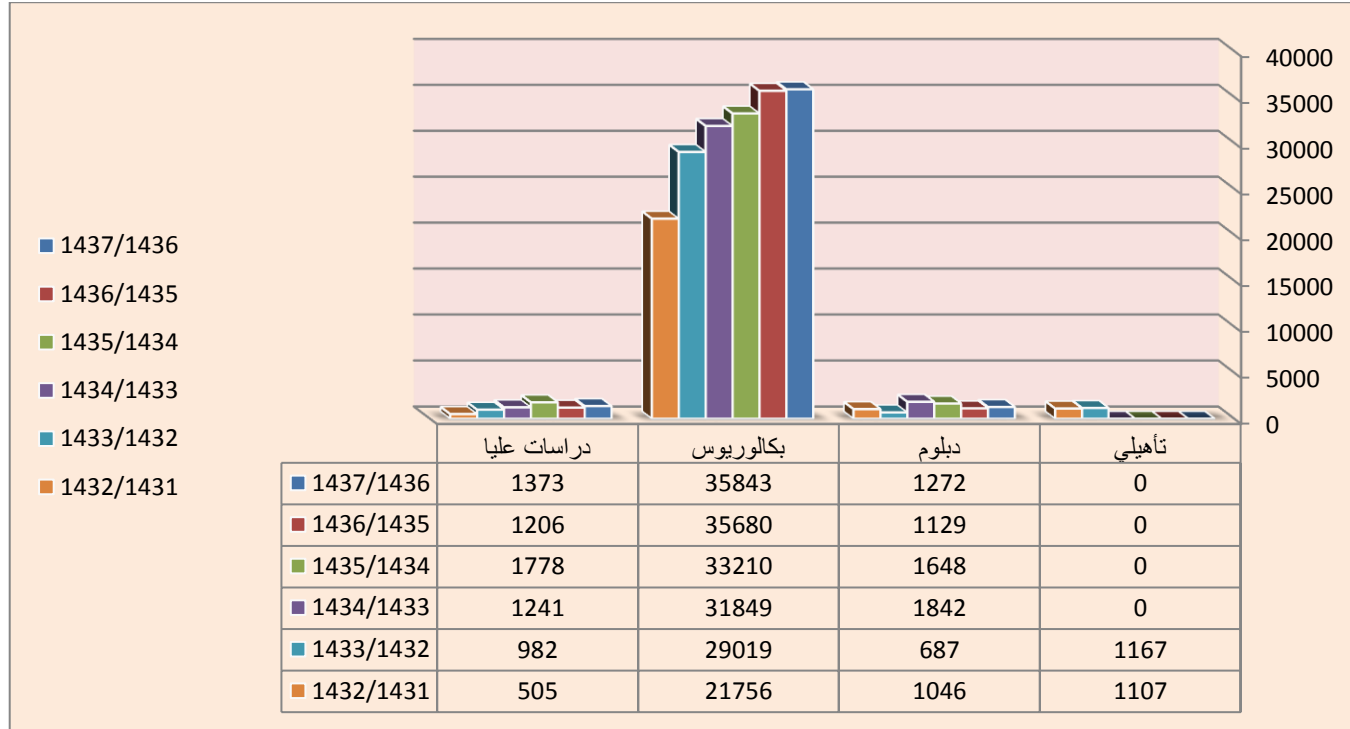

تطور أعداد طلبة الجامعة

الإجمالي	دراسات عليا	بكالوريوس	دبلوم	تأهيلي	العام الجامعي
38488	1373	35843	1272	0	1437/1436
38015	1206	35680	1129	0	1436/1435
36636	1778	33210	1648	0	1435/1434

34932	1241	31849	1842	0	1434/1433
31855	982	29019	687	1167	1433/1432
24414	505	21756	1046	1107	1432/1431

رسم بياني يوضح التطور في إجمالي الطلبة بالجامعة

رسم بياني يوضح التطور في أعداد الطلبة بالجامعة حسب المرحلة العلمية

تطور أعداد أعضاء هيئة التدريس بالجامعة

أعضاء هيئة التدريس	العام الجامعي
1976	1437/1436
1905	1436/1435