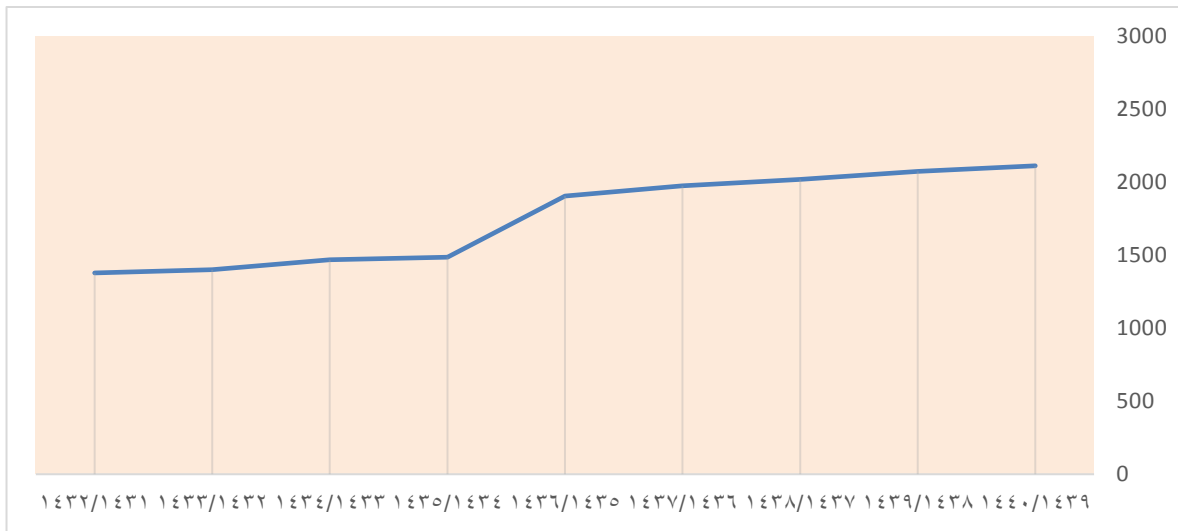

تطور أعداد أعضاء هيئة التدريس بالجامعة

أعضاء هيئة التدريس	العام الجامعي
2113	1440/1439
2075	1439/1438
2019	1438/1437
1976	1437/1436
1905	1436/1435
1488	1435/1434
1469	1434/1433
1401	433/1432
1379	1432/1431

رسم بياني يوضح التطور في أعداد أعضاء هيئة التدريس بالجامعة