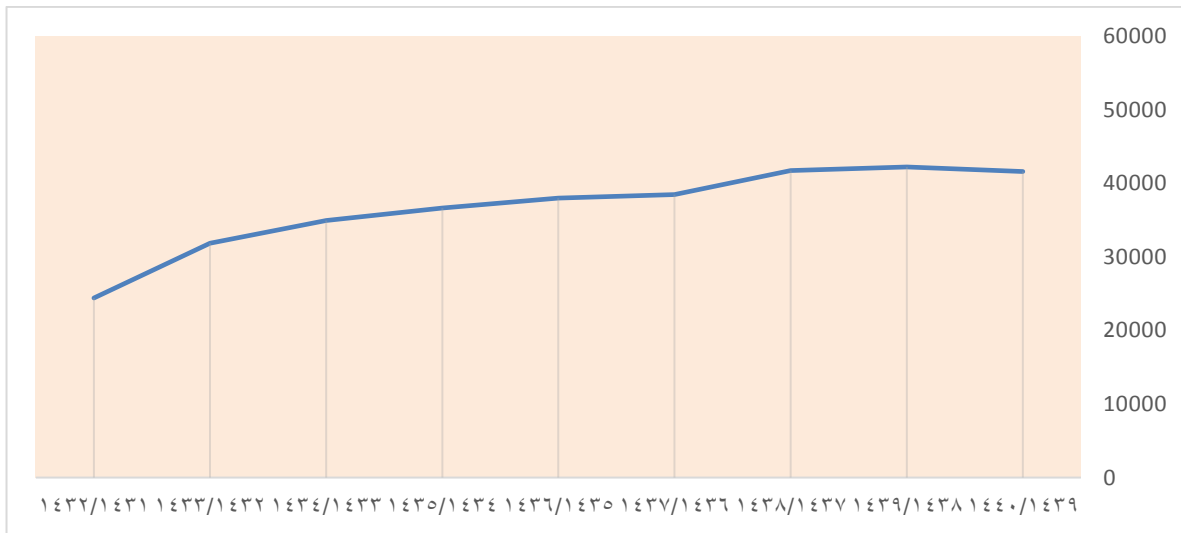

إحصائية العام الجامعي ١٤٣٩/١٤٤٠ هـ

1395 هـ - 1975 م			سنة التأسيس
فصلي ما عدا كلية الطب (سنوي)			نظام التعليم
15			الكليات
11			العمادات المساندة
10			المراكز العلمية والبحثية
6			الكراسي العلمية
359			المبتعثين
56			برامج الدراسات العليا
الإجمالي	إناث	ذكور	منسوبي الجامعة
1364	982	382	دبلوم
37607	24012	13595	بكالوريوس
2627	1586	1041	دراسات عليا
2113	865	1248	أعضاء هيئة التدريس
1542	462	1080	الإداريون
			الطلبة
			الكادر الأكاديمي والإداري

تطور أعداد طلبة الجامعة

الإجمالي	دراسات عليا	بكالوريوس	دبلوم	تأهيلي	العام الجامعي
41598	2627	37607	1364	0	1440/1439
42227	1998	38921	1308	0	1439/1438
41757	2623	37658	1476	0	1438/1437
38488	1373	35843	1272	0	1437/1436
38015	1206	35680	1129	0	1436/1435
36636	1778	33210	1648	0	1435/1434
34932	1241	31849	1842	0	1434/1433
31855	982	29019	687	1167	1433/1432
24414	505	21756	1046	1107	1432/1431

رسم بياني يوضح التطور في إجمالي الطلبة بالجامعة

تطور أعداد أعضاء هيئة التدريس بالجامعة

أعضاء هيئة التدريس	العام الجامعي
2113	1440/1439
2075	1439/1438
2019	1438/1437
1976	1437/1436
1905	1436/1435
1488	1435/1434
1469	1434/1433
1401	433/1432
1379	1432/1431