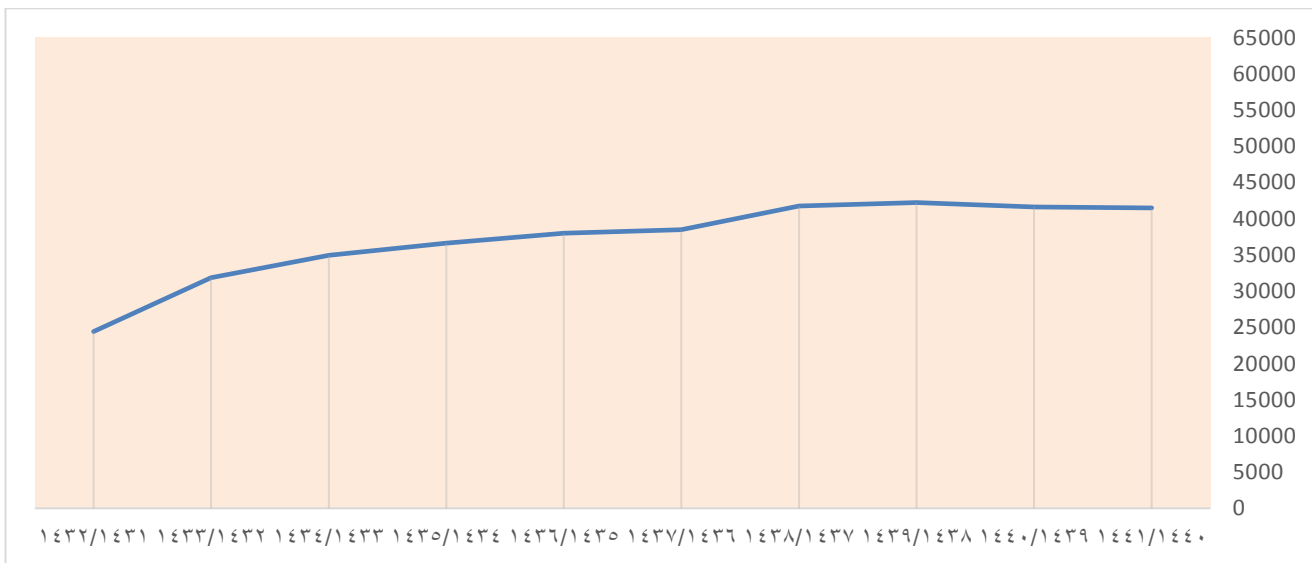

إحصائية العام الجامعي ١٤٤٠/١٤٤١ هـ

1395 هـ - 1975 م			سنة التأسيس
فصلي ما عدا كلية الطب (سنوي)			نظام التعليم
15			الكليات
11			العمادات المساندة
24			المراكز العلمية والبحثية
10			الكراسي العلمية
365			المبتعثين
65			برامج الدراسات العليا
الإجمالي	إناث	ذكور	منسوبي الجامعة
1372	970	402	دبلوم
36643	22861	13782	بكالوريوس
3485	2044	1441	دراسات عليا
2144	895	1249	أعضاء هيئة التدريس
1614	491	1123	الإداريون
			الطلبة
			الكادر الأكاديمي والإداري

تطور أعداد طلبة الجامعة

الإجمالي	دراسات عليا	بكالوريوس	دبلوم	تأهيلي	العام الجامعي
41500	3485	36643	1372	0	1441/1440
41598	2627	37607	1364	0	1440/1439
42227	1998	38921	1308	0	1439/1438
41757	2623	37658	1476	0	1438/1437
38488	1373	35843	1272	0	1437/1436
38015	1206	35680	1129	0	1436/1435
36636	1778	33210	1648	0	1435/1434
34932	1241	31849	1842	0	1434/1433
31855	982	29019	687	1167	1433/1432
24414	505	21756	1046	1107	1432/1431

رسم بياني يوضح التطور في إجمالي الطلبة بالجامعة

تطور أعداد أعضاء هيئة التدريس بالجامعة

أعضاء هيئة التدريس	العام الجامعي
2144	1441/1440
2113	1440/1439
2075	1439/1438
2019	1438/1437
1976	1437/1436
1905	1436/1435
1488	1435/1434
1469	1434/1433
1401	433/1432
1379	1432/1431