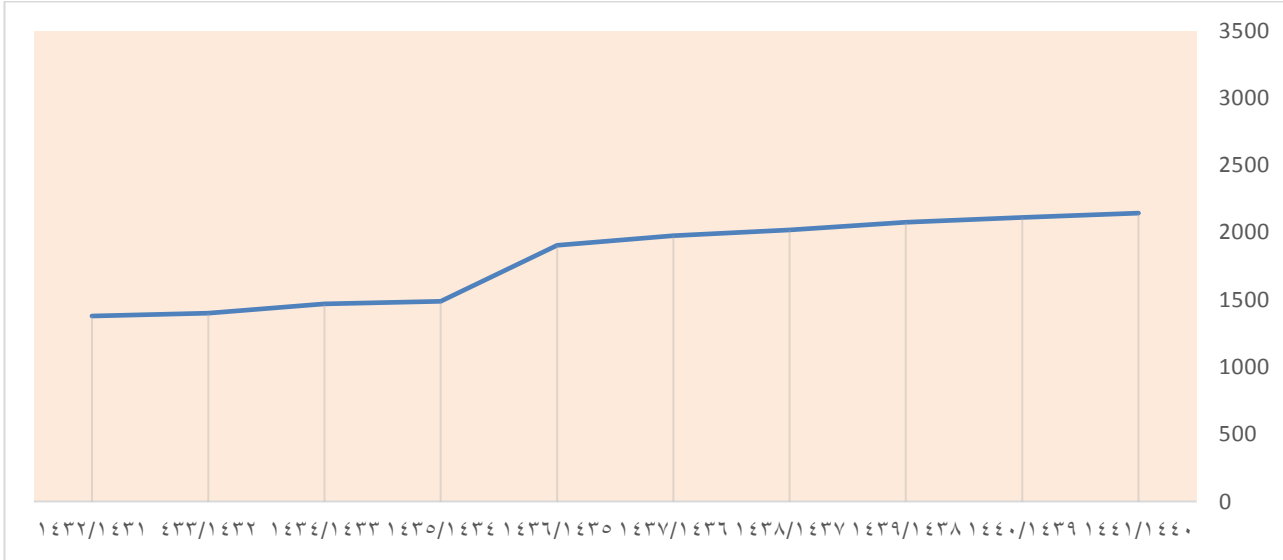

تطور أعداد أعضاء هيئة التدريس بالجامعة

أعضاء هيئة التدريس	العام الجامعي
2144	1441/1440
2113	1440/1439
2075	1439/1438
2019	1438/1437
1976	1437/1436
1905	1436/1435
1488	1435/1434
1469	1434/1433
1401	433/1432
1379	1432/1431

رسم بياني يوضح التطور في أعداد أعضاء هيئة التدريس بالجامعة