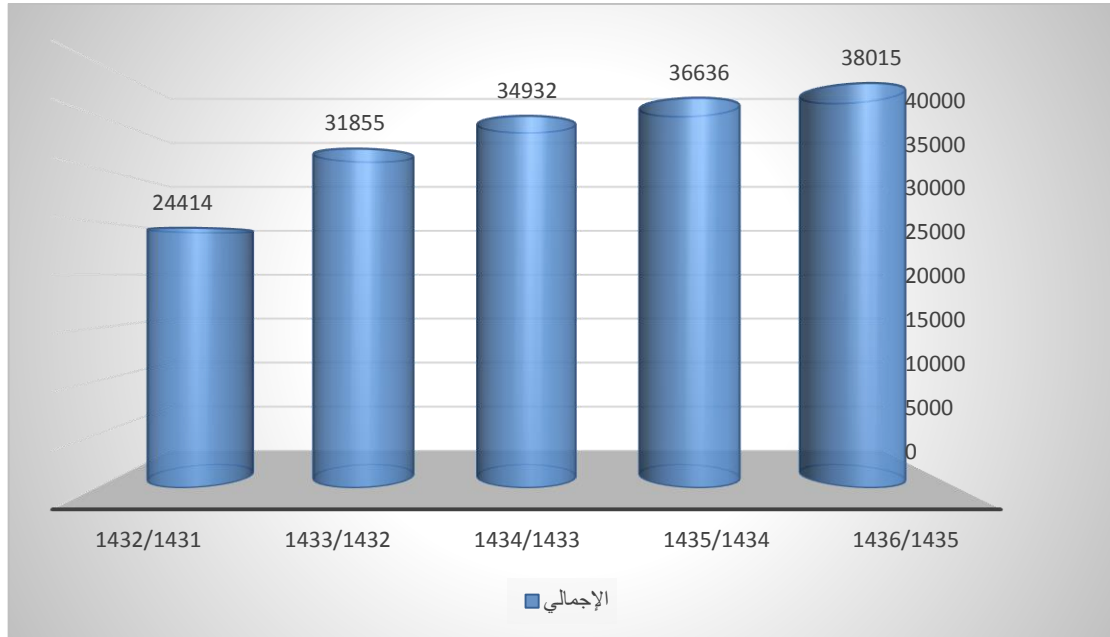

تطور أعداد طلبة الجامعة

الإجمالي	دراسات عليا	بكالوريوس	دبلوم	تأهيلي	العام الجامعي
38015	1206	35680	1129	0	1436/1435
36636	1778	33210	1648	0	1435/1434
34932	1241	31849	1842	0	1434/1433
31855	982	29019	687	1167	1433/1432
24414	505	21756	1046	1107	1432/1431

رسم بياني يوضح التطور في إجمالي الطلبة بالجامعة

رسم بياني يوضح التطور في أعداد الطلبة بالجامعة حسب المرحلة العلمية

تطور أعداد أعضاء هيئة التدريس بالجامعة

أعضاء هيئة التدريس	العام الجامعي
1905	1436/1435
1488	1435/1434
1469	1434/1433
1401	1433/1432
1379	1432/1431

رسم بياني يوضح التطور في أعداد أعضاء هيئة التدريس بالجامعة