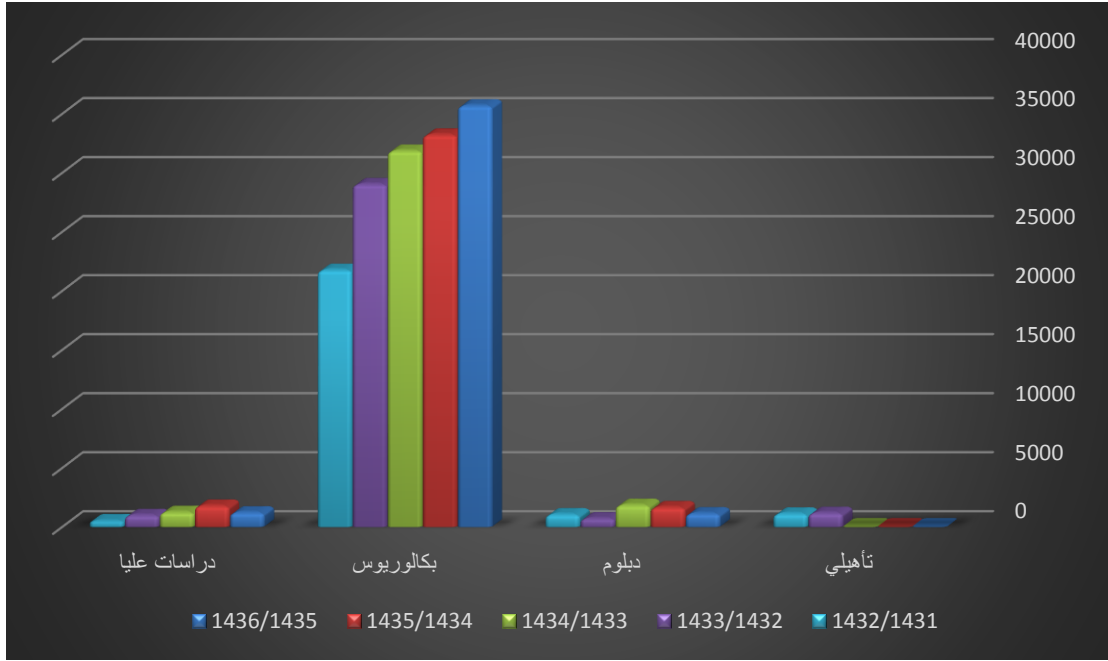

تطور أعداد طلبة الجامعة

الإجمالي	دراسات عليا	بكالوريوس	دبلوم	تأهيلي	العام الجامعي
38015	1206	35680	1129	0	1436/1435
36636	1778	33210	1648	0	1435/1434
34932	1241	31849	1842	0	1434/1433
31855	982	29019	687	1167	1433/1432
24414	505	21756	1046	1107	1432/1431

رسم بياني يوضح التطور في إجمالي الطلبة بالجامعة

رسم بياني يوضح التطور في أعداد الطلبة بالجامعة حسب المرحلة العلمية

تطور أعداد أعضاء هيئة التدريس بالجامعة

أعضاء هيئة التدريس	العام الجامعي
1905	1436/1435
1488	1435/1434
1469	1434/1433
1401	1433/1432
1379	1432/1431

رسم بياني يوضح التطور في أعداد أعضاء هيئة التدريس بالجامعة